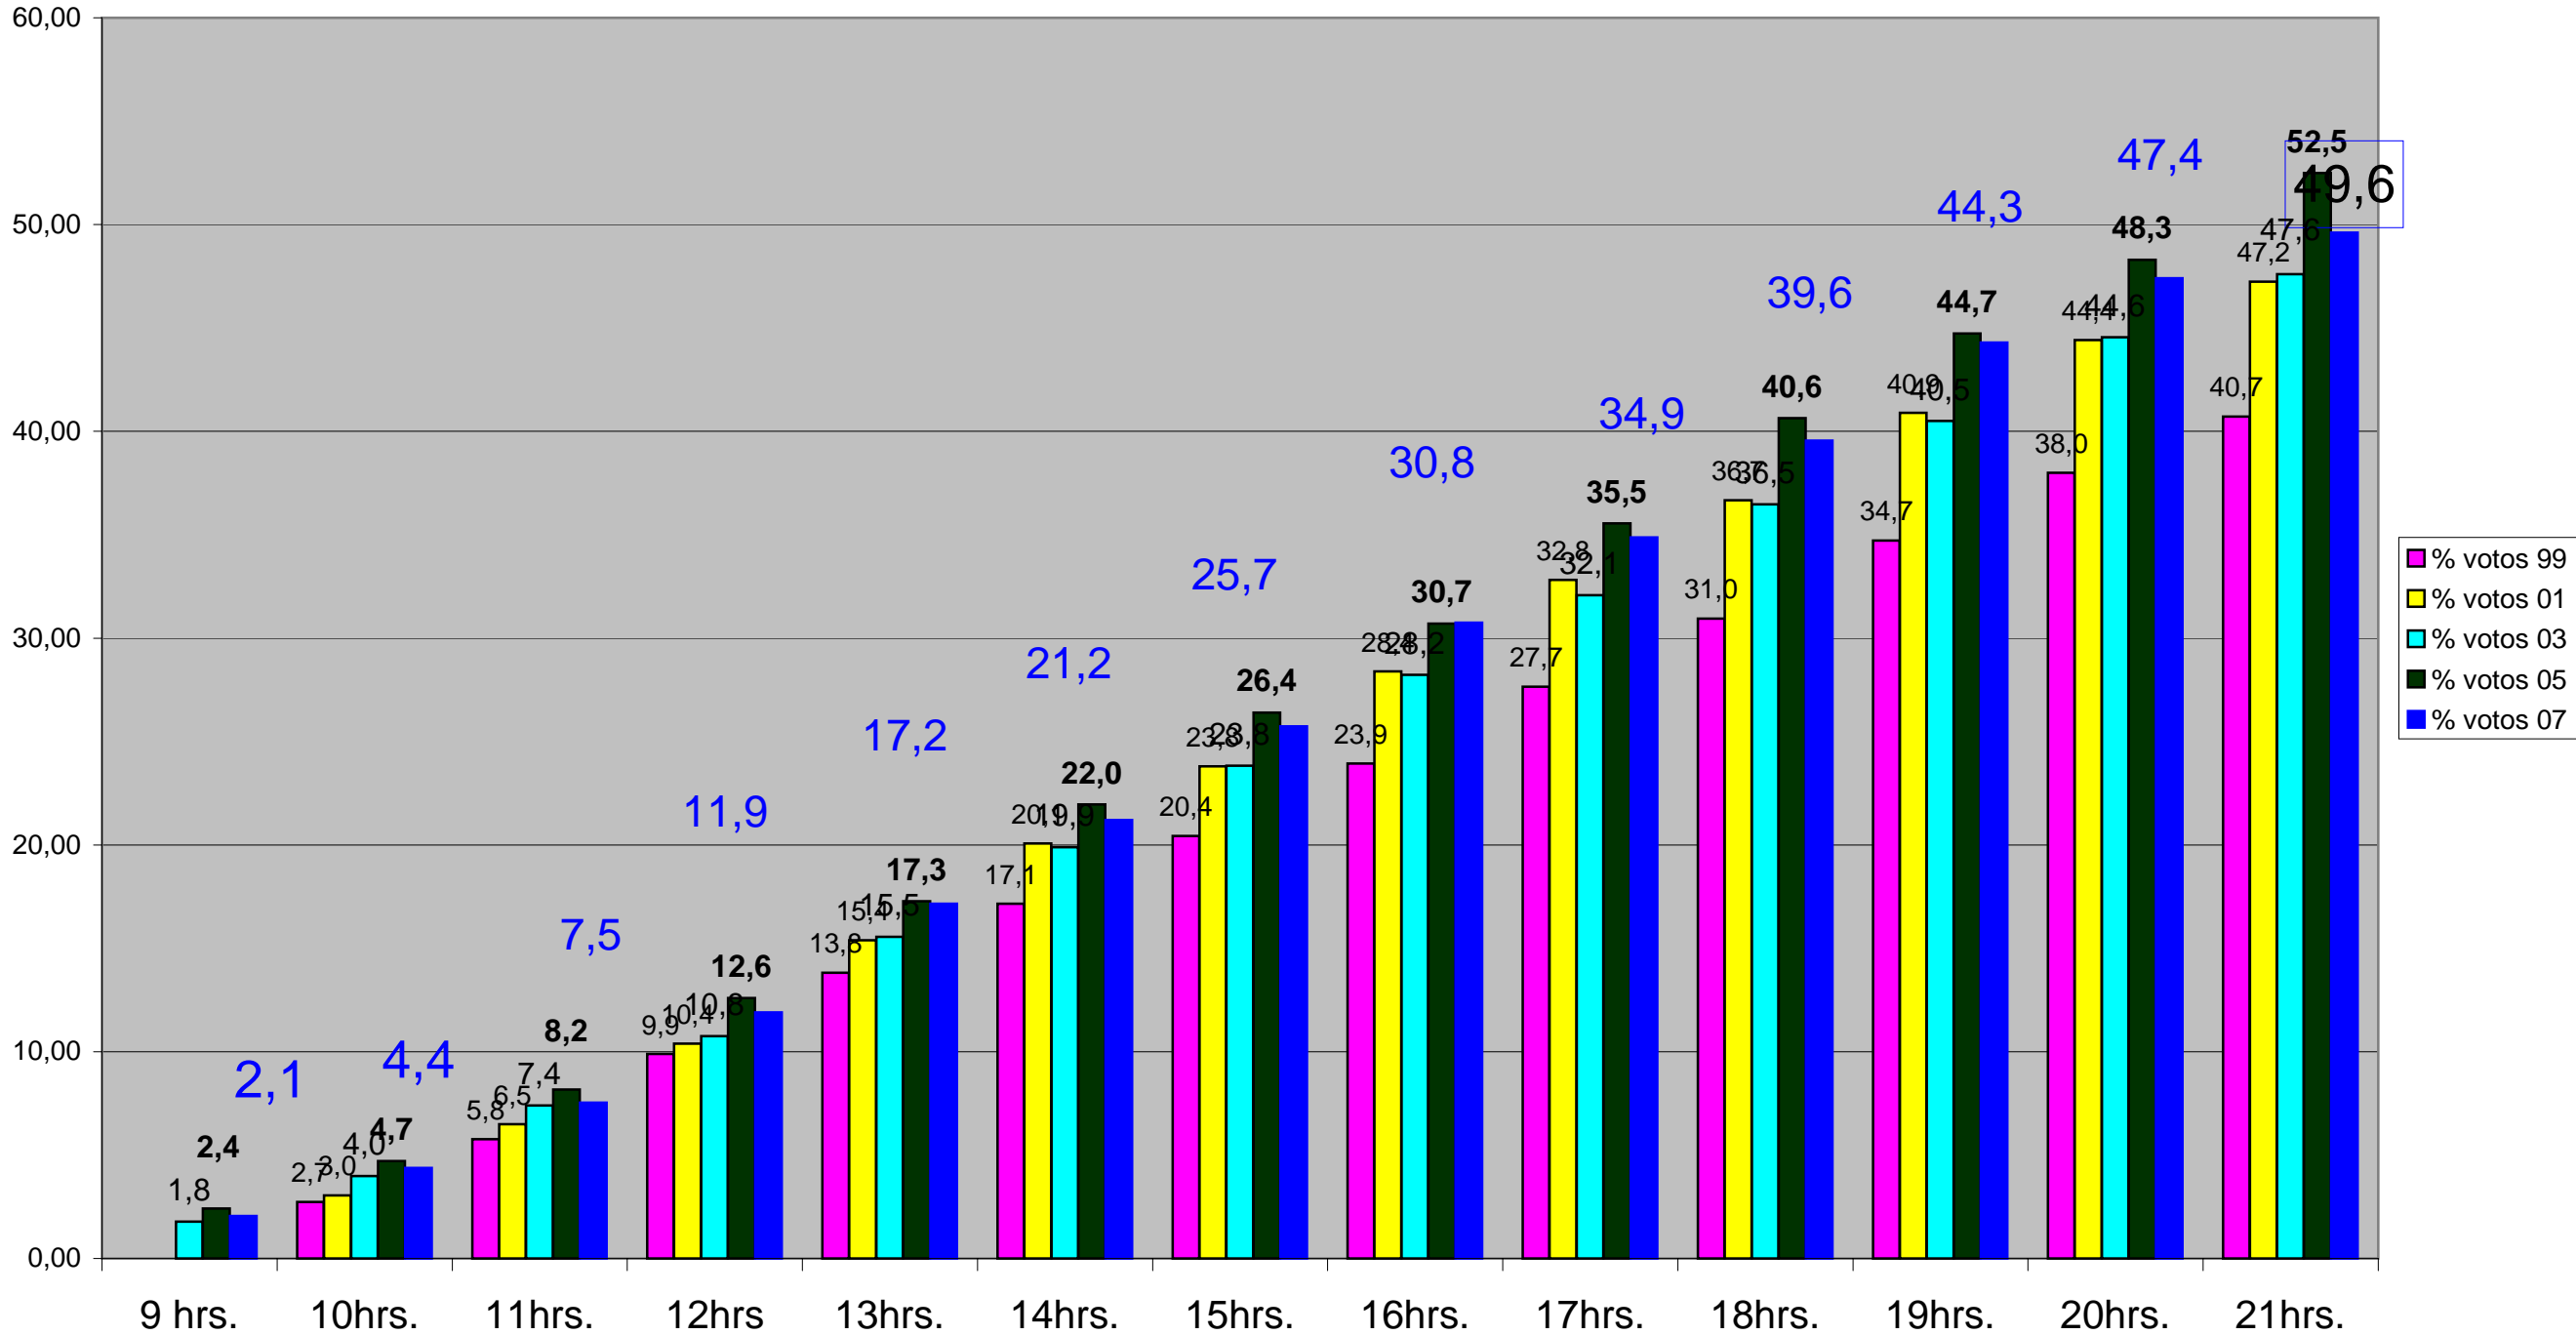

ELECCIONES 2007 S.M.U.

% Total de Votos por hora

Comparativo Elecciones 97/99/01/03/05/07 Cantidad de votos Médicos por HORA

ELECCIONES S.M.U. MAYO 2007

Total votos Médicos por hora

Porcentajes Votos Médicos

Comparación Años 01/03/05/07

Porcentajes Votos Estudiantes

Años 01/03/05/07