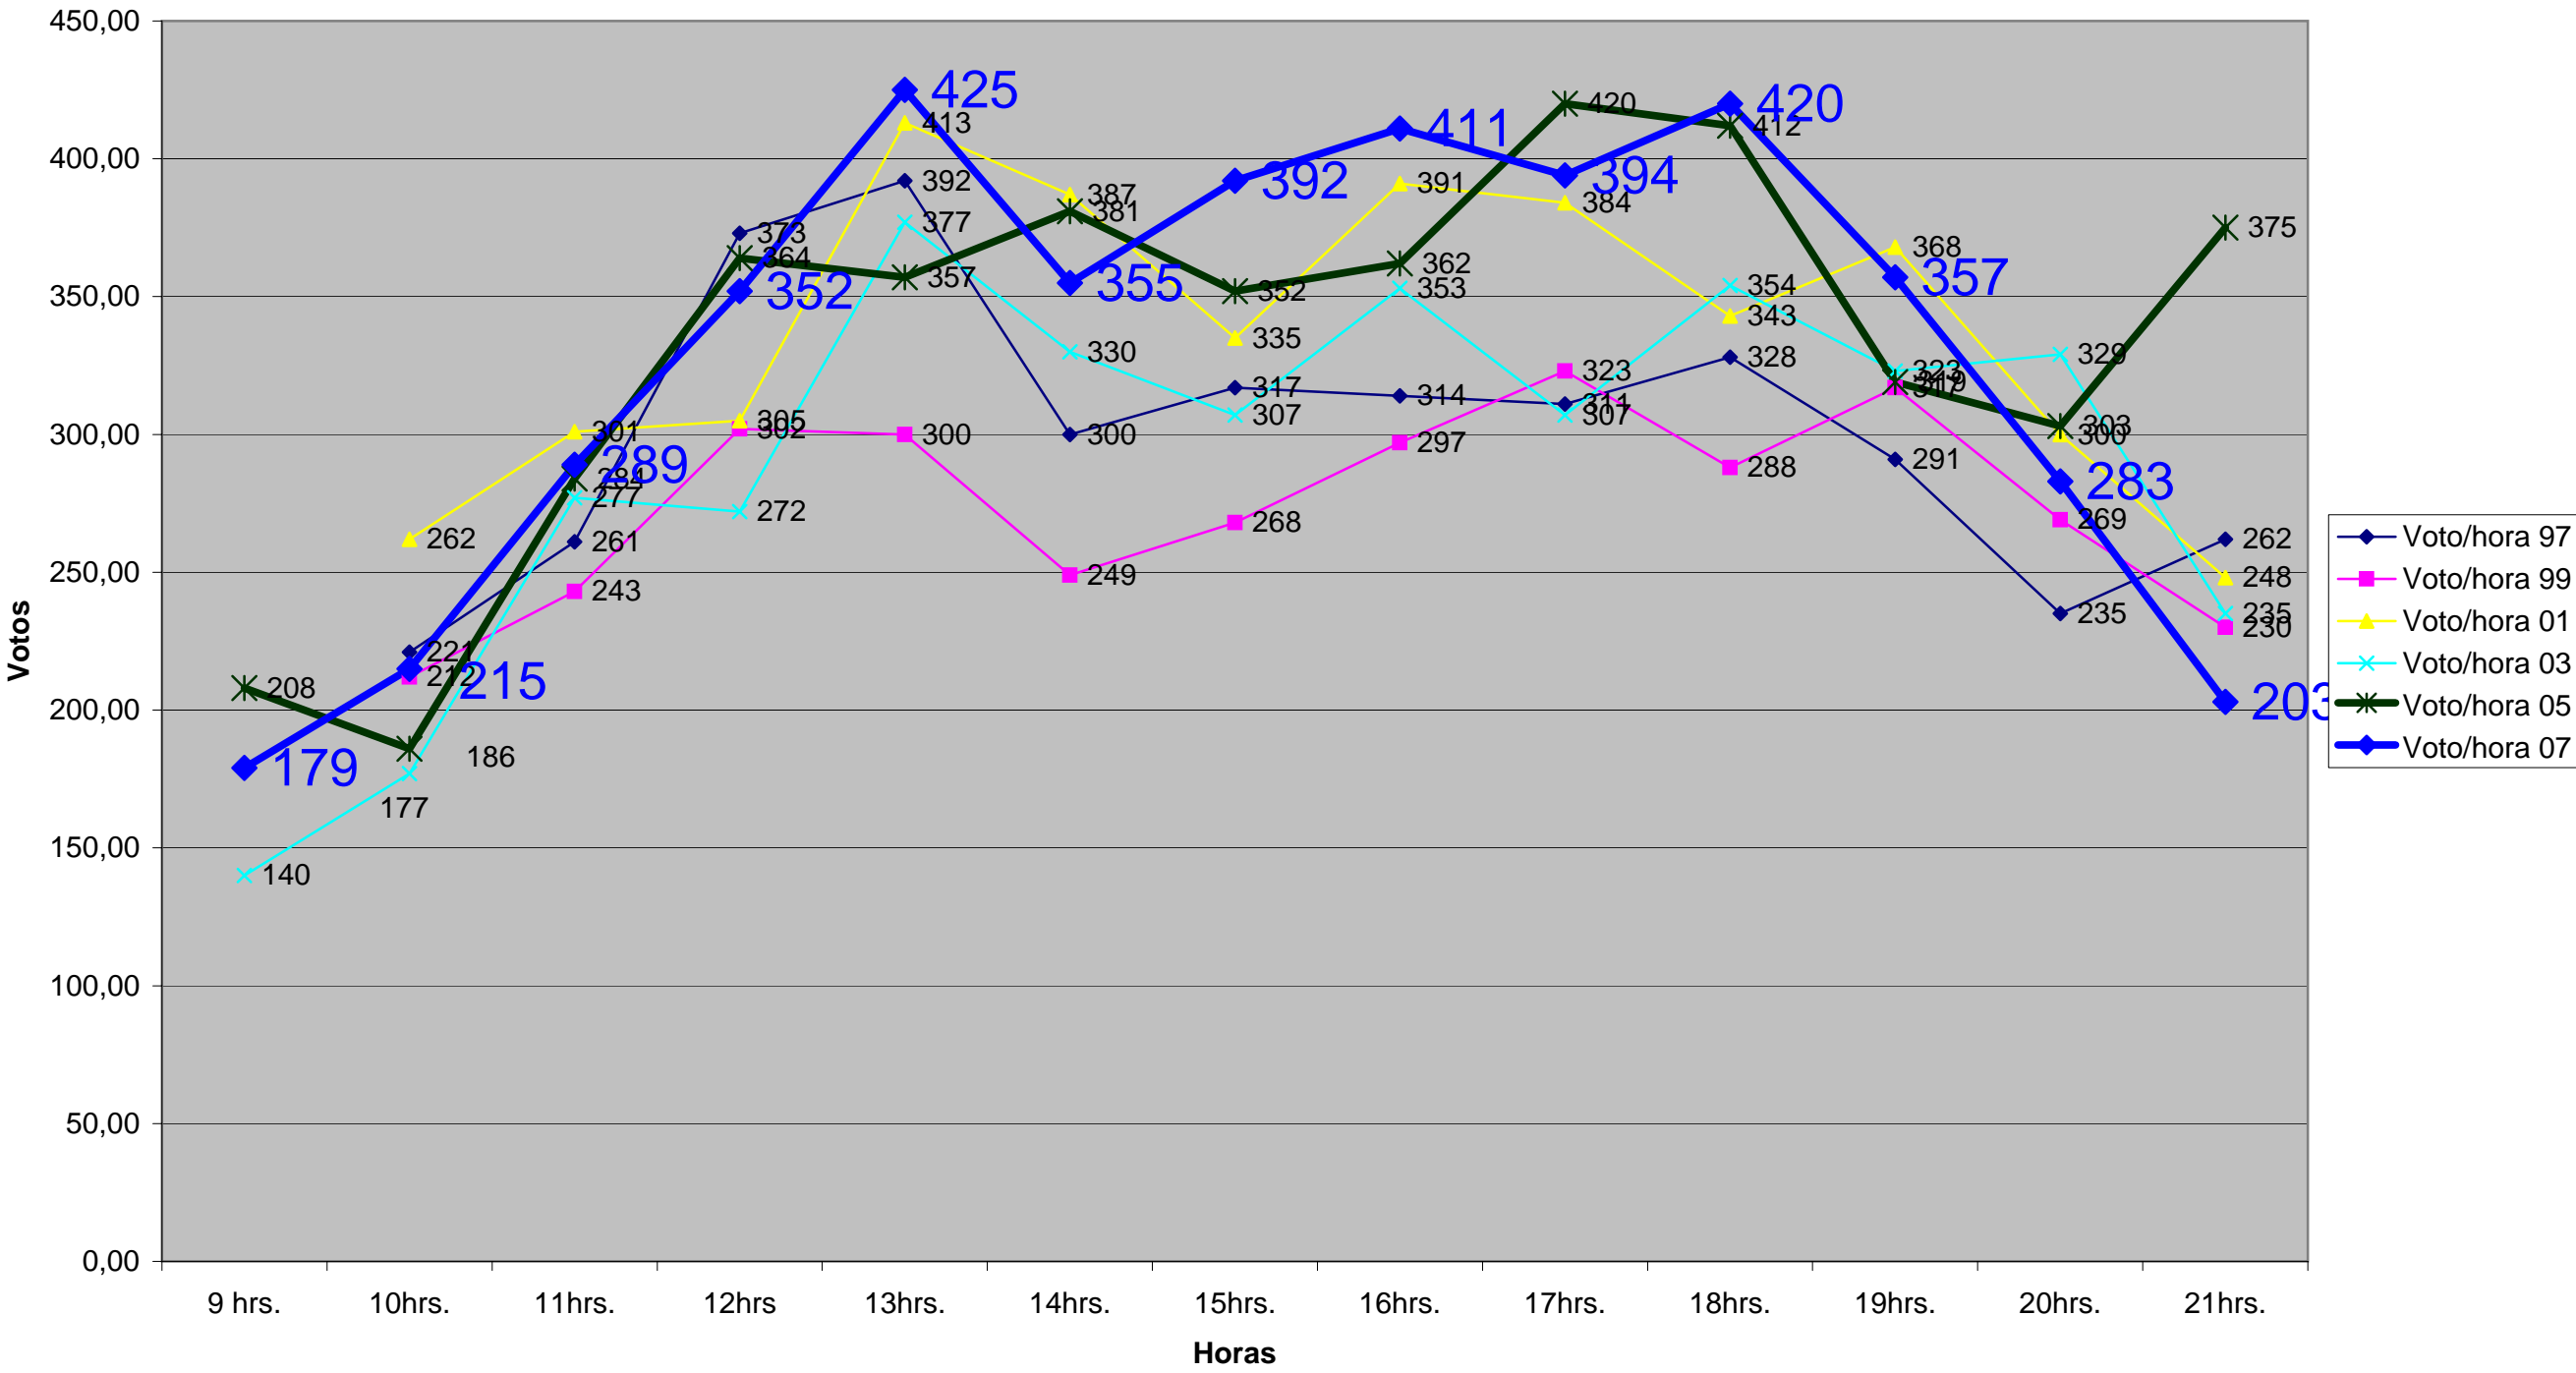

ELECCIONES 2007 S.M.U.

% Total de Votos por hora

Comparativo Elecciones 97/99/01/03/05/07 Cantidad de votos Médicos por HORA

ELECCIONES S.M.U. MAYO 2007

Total votos Médicos por hora

Porcentajes Votos Médicos

Comparación Años 01/03/05/07

Porcentajes Votos Estudiantes

Años 01/03/05/07