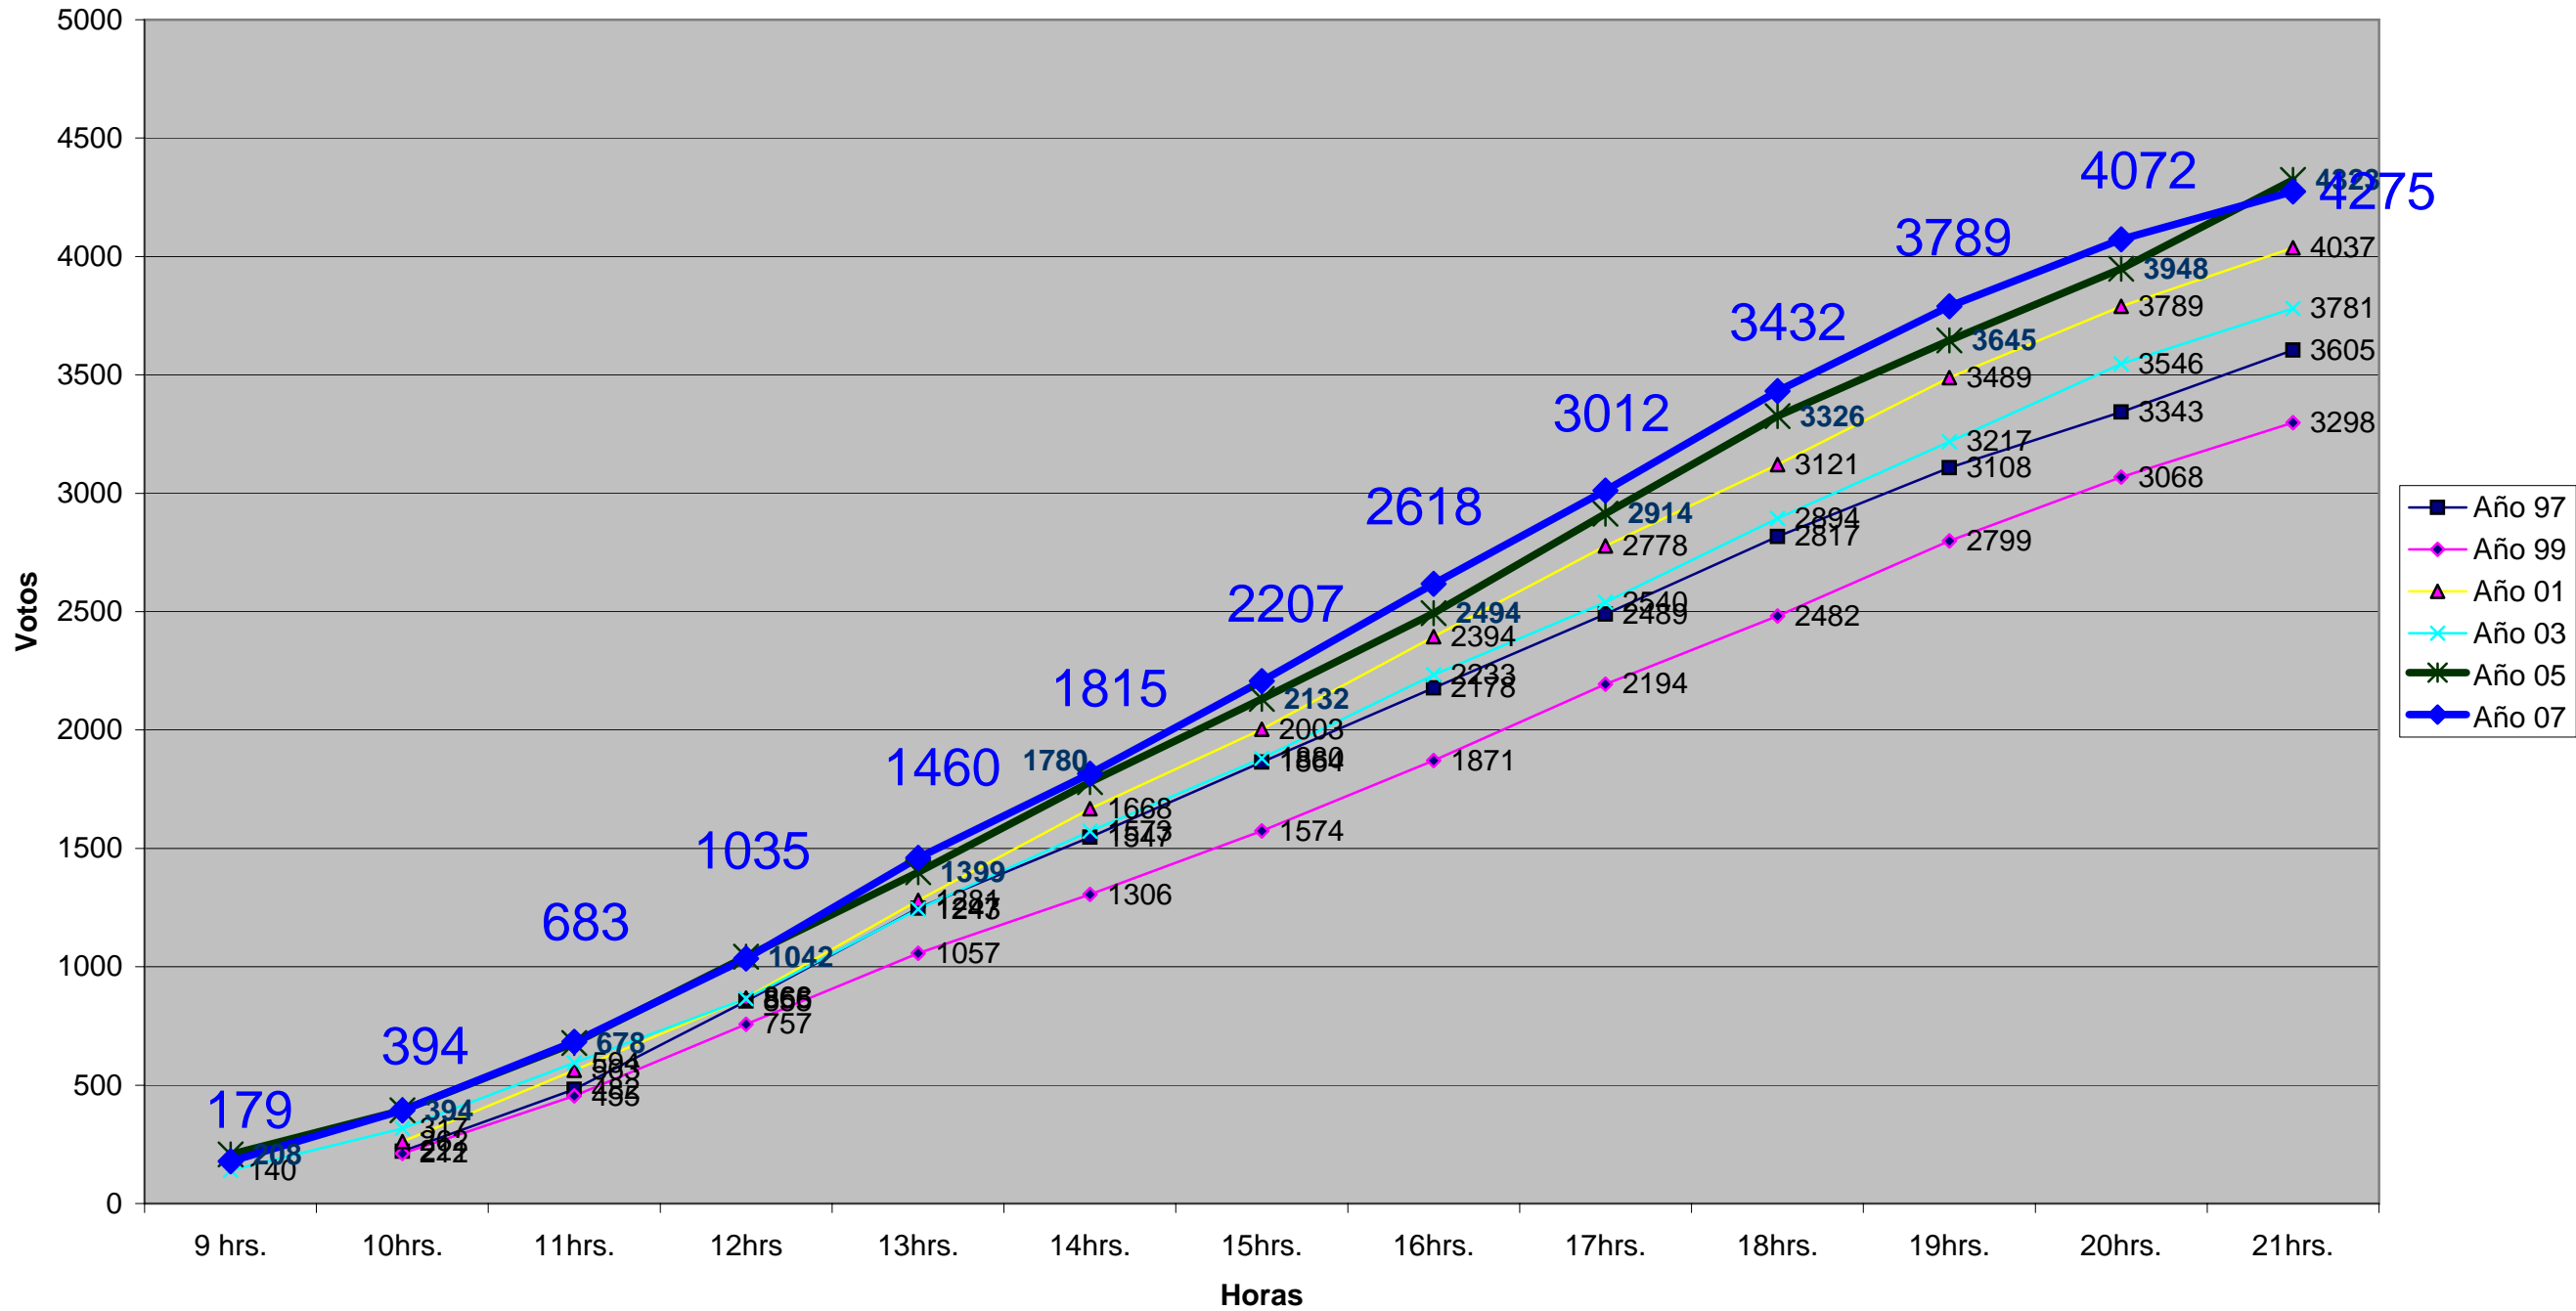

ELECCIONES 2007 S.M.U.

% Total de Votos por hora

Comparativo Elecciones 97/99/01/03/05/07 Cantidad de votos Médicos por HORA

ELECCIONES S.M.U. MAYO 2007

Total votos Médicos por hora

Porcentajes Votos Médicos

Comparación Años 01/03/05/07

Porcentajes Votos Estudiantes

Años 01/03/05/07