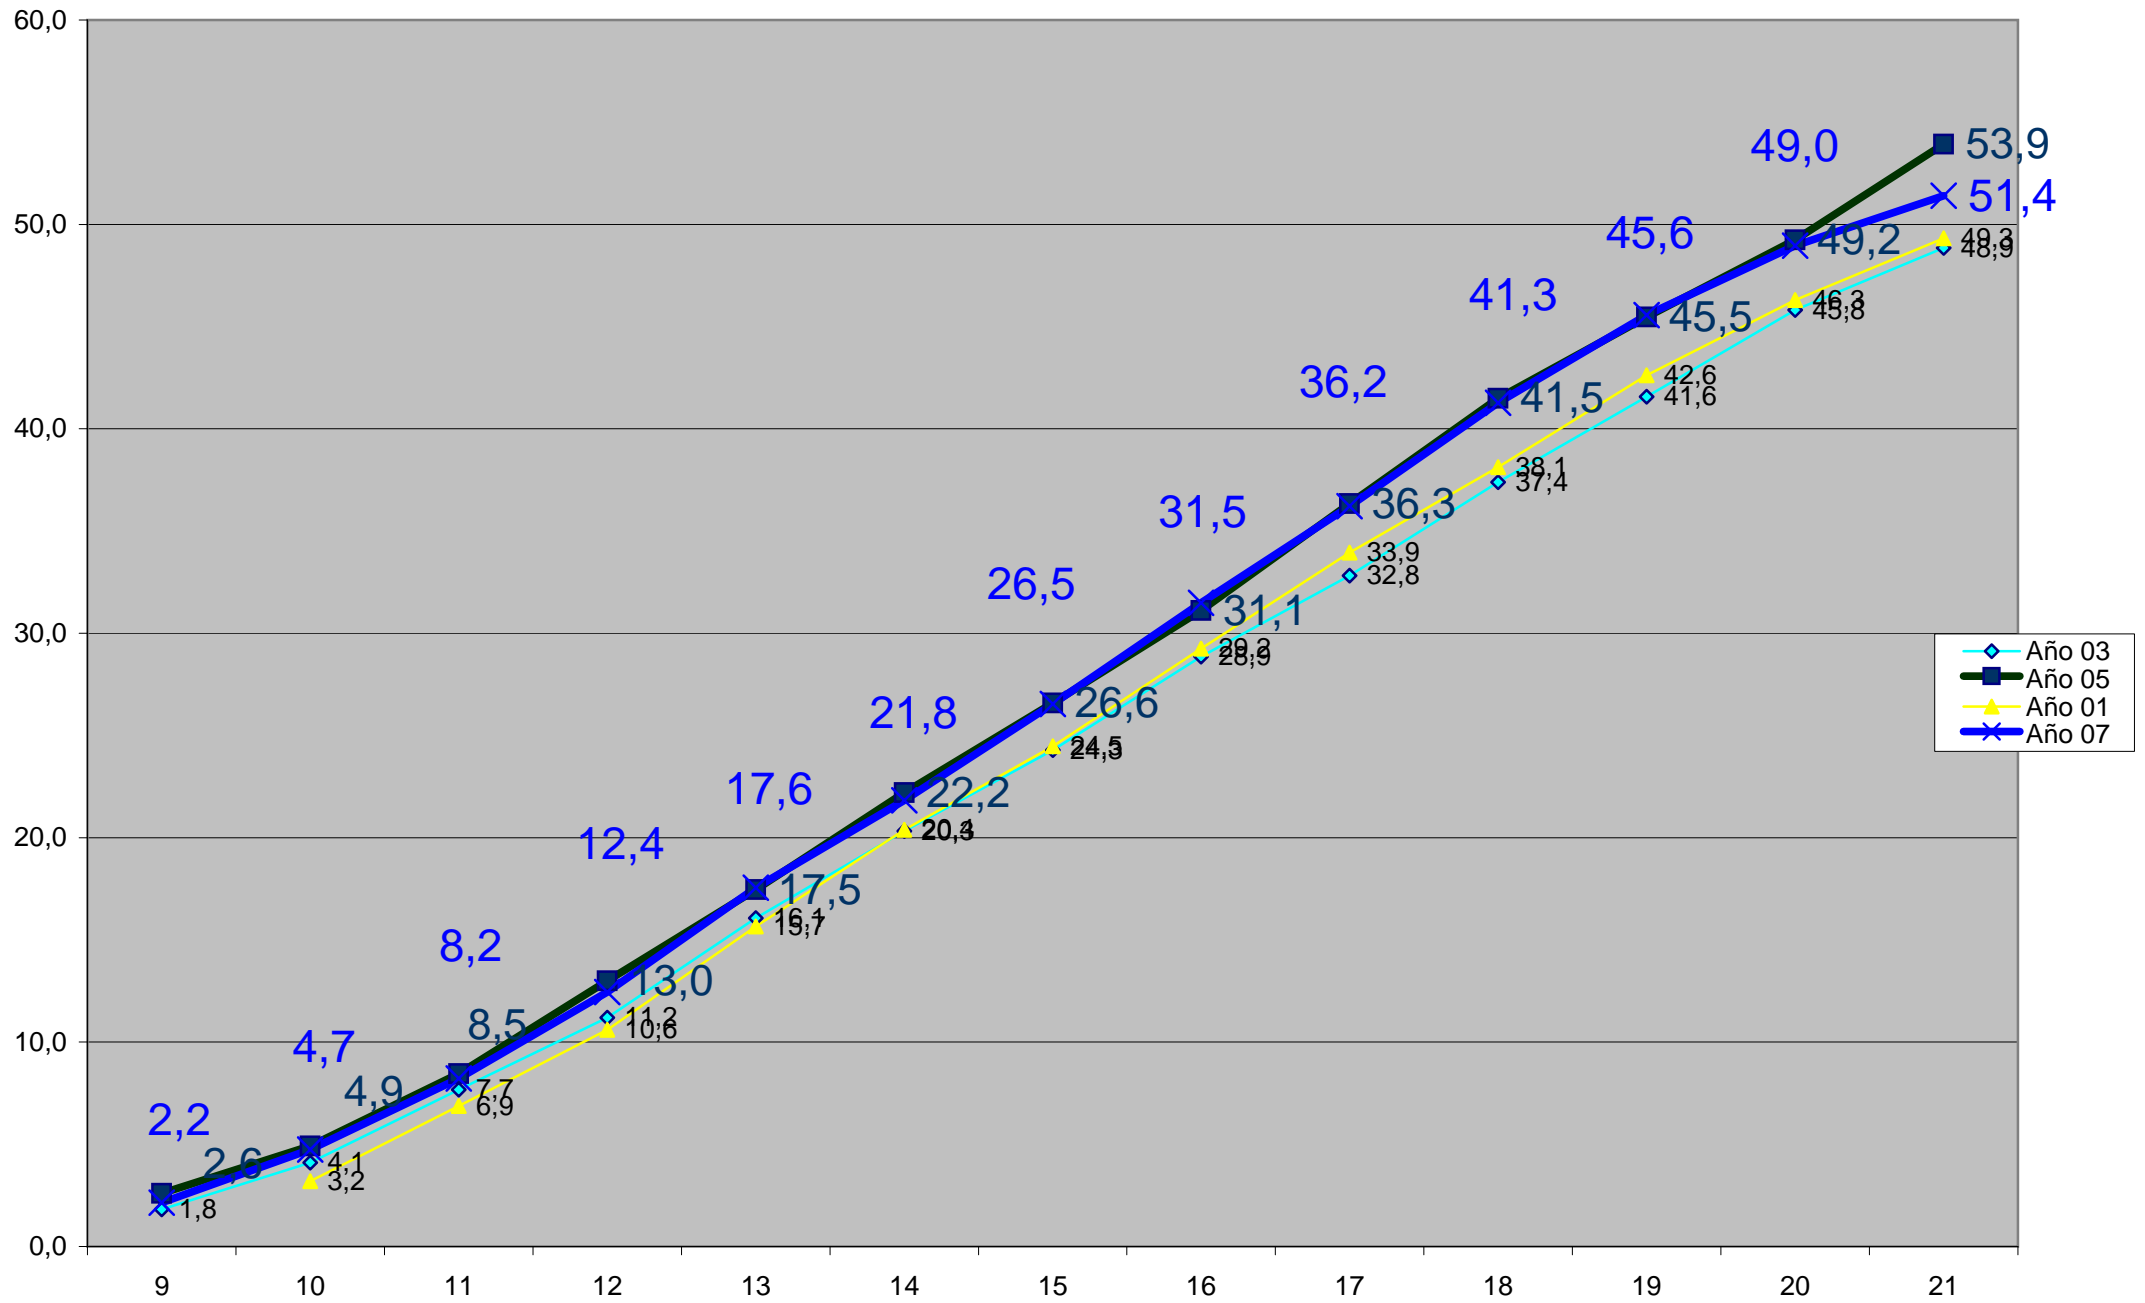

ELECCIONES 2007 S.M.U.

% Total de Votos por hora

Comparativo Elecciones 97/99/01/03/05/07 Cantidad de votos Médicos por HORA

ELECCIONES S.M.U. MAYO 2007

Total votos Médicos por hora

Porcentajes Votos Médicos

Comparación Años 01/03/05/07

Porcentajes Votos Estudiantes

Años 01/03/05/07